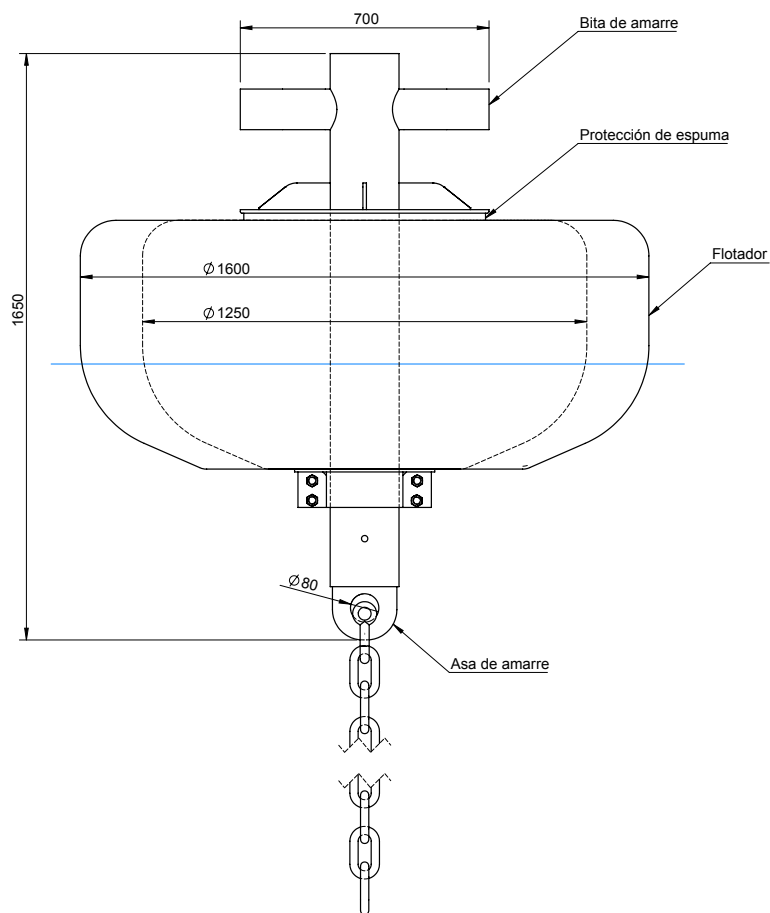

BOYAS DE AMARRE BALIZAMAR

B1250M B1600M

PRESTACIONES MODELOS BM

Diámetro flotador	1250 mm	1600 mm
Altura flotador	700 mm	700 mm
Volumen flotador	721 litros	1233 litros
Peso	149 kg	181 kg
Impulsión neta	572 kg	1052 kg
Tren de fondeo máximo (aprox. para 10cm de francobordo)	398 kg	801 kg