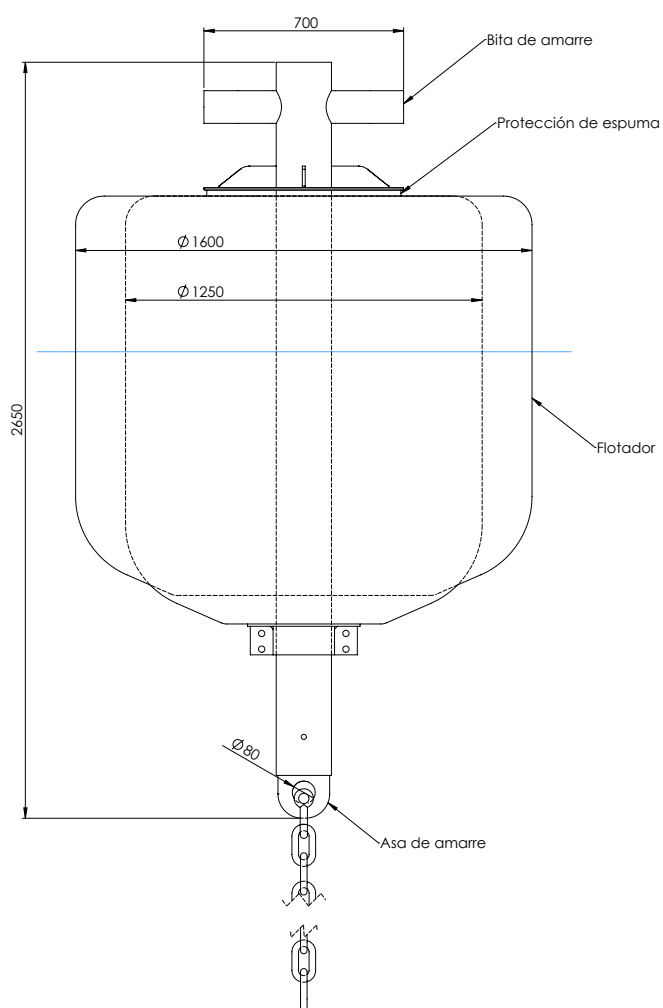

# BOYAS DE AMARRE BALIZAMAR

### PRESTACIONES MODELOS CM

<b>Diámetro flotador</b>	1250 mm	1600 mm
<b>Altura flotador</b>	1500 mm	1400 mm
<b>Volumen flotador</b>	1673 litros	2612 litros
<b>Peso</b>	198 kg	250 kg
<b>Impulsión neta</b>	1475 kg	2362 kg
<b>Tren de fondeo máximo (aprox. para 10cm de francobordo)</b>	1331 kg	2160 kg