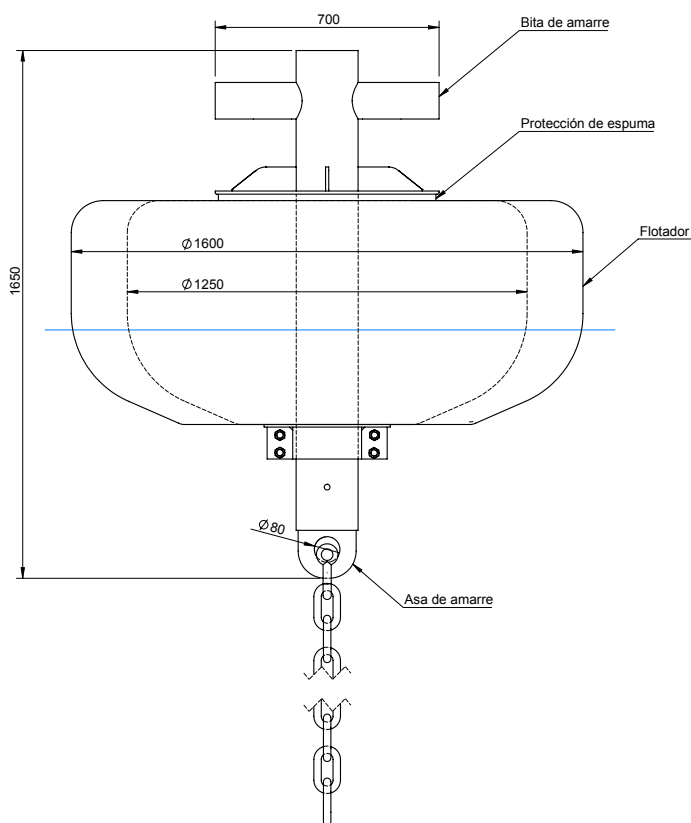

BOYAS DE AMARRE BALIZAMAR B1250M B1600M

PRESTACIONES MODELOS BM

Diámetro flotador	1250 mm	1600 mm
Altura flotador	700 mm	700 mm
Volumen flotador	721 litros	1233 litros
Peso	149 kg	181 kg
Impulsión neta	572 kg	1052 kg
Tren de fondeo máximo (aprox. para 10cm de francobordo)	398 kg	801 kg